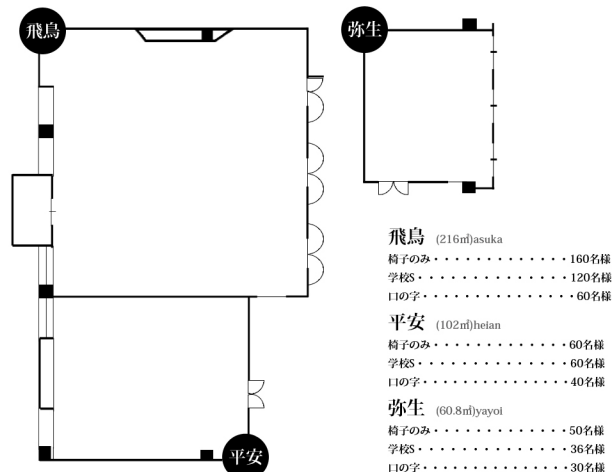

放送設備

	白鳳	飛鳥	平安	弥生
有線マイク	5本	4本	3本	3本
ワイヤレスマイク	6本	4本	2本	2本
ピンマイク	1本	1本	1本	
CD	2台	2台	2台	1台
MD	1台	1台	1台	
カセット	1台	1台	1台	1台
VHSビデオ	1台	1台		

※ピンマイクを使用する場合はワイヤレスマイクが1本使用できなくなります。

3F

中会議室 飛鳥 ・ 中会議室 平安 ・ 小会議室 弥生