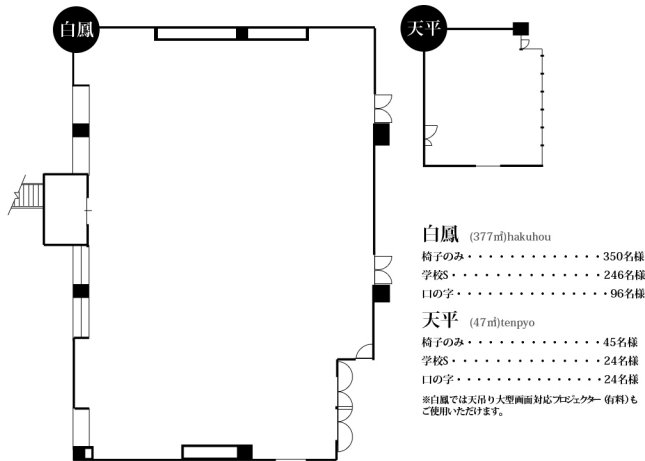

2F

大会議室 白鳳 ・ 小会議室 天平