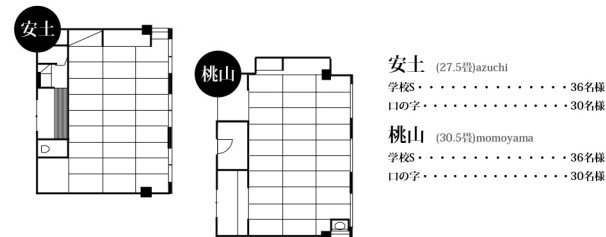

5F

和室 安土 ・ 和室 桃山