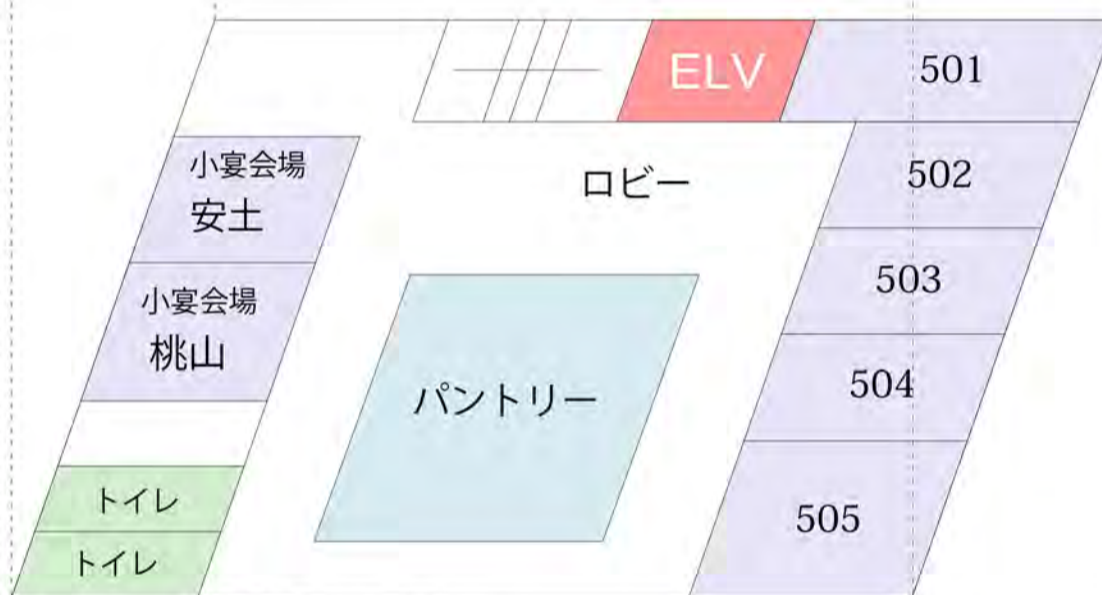

高知会館

6F

※607号室：デラックスツインルーム
※608号室：バリアフリースツインルーム

5F

※501～505号室：和室

4F