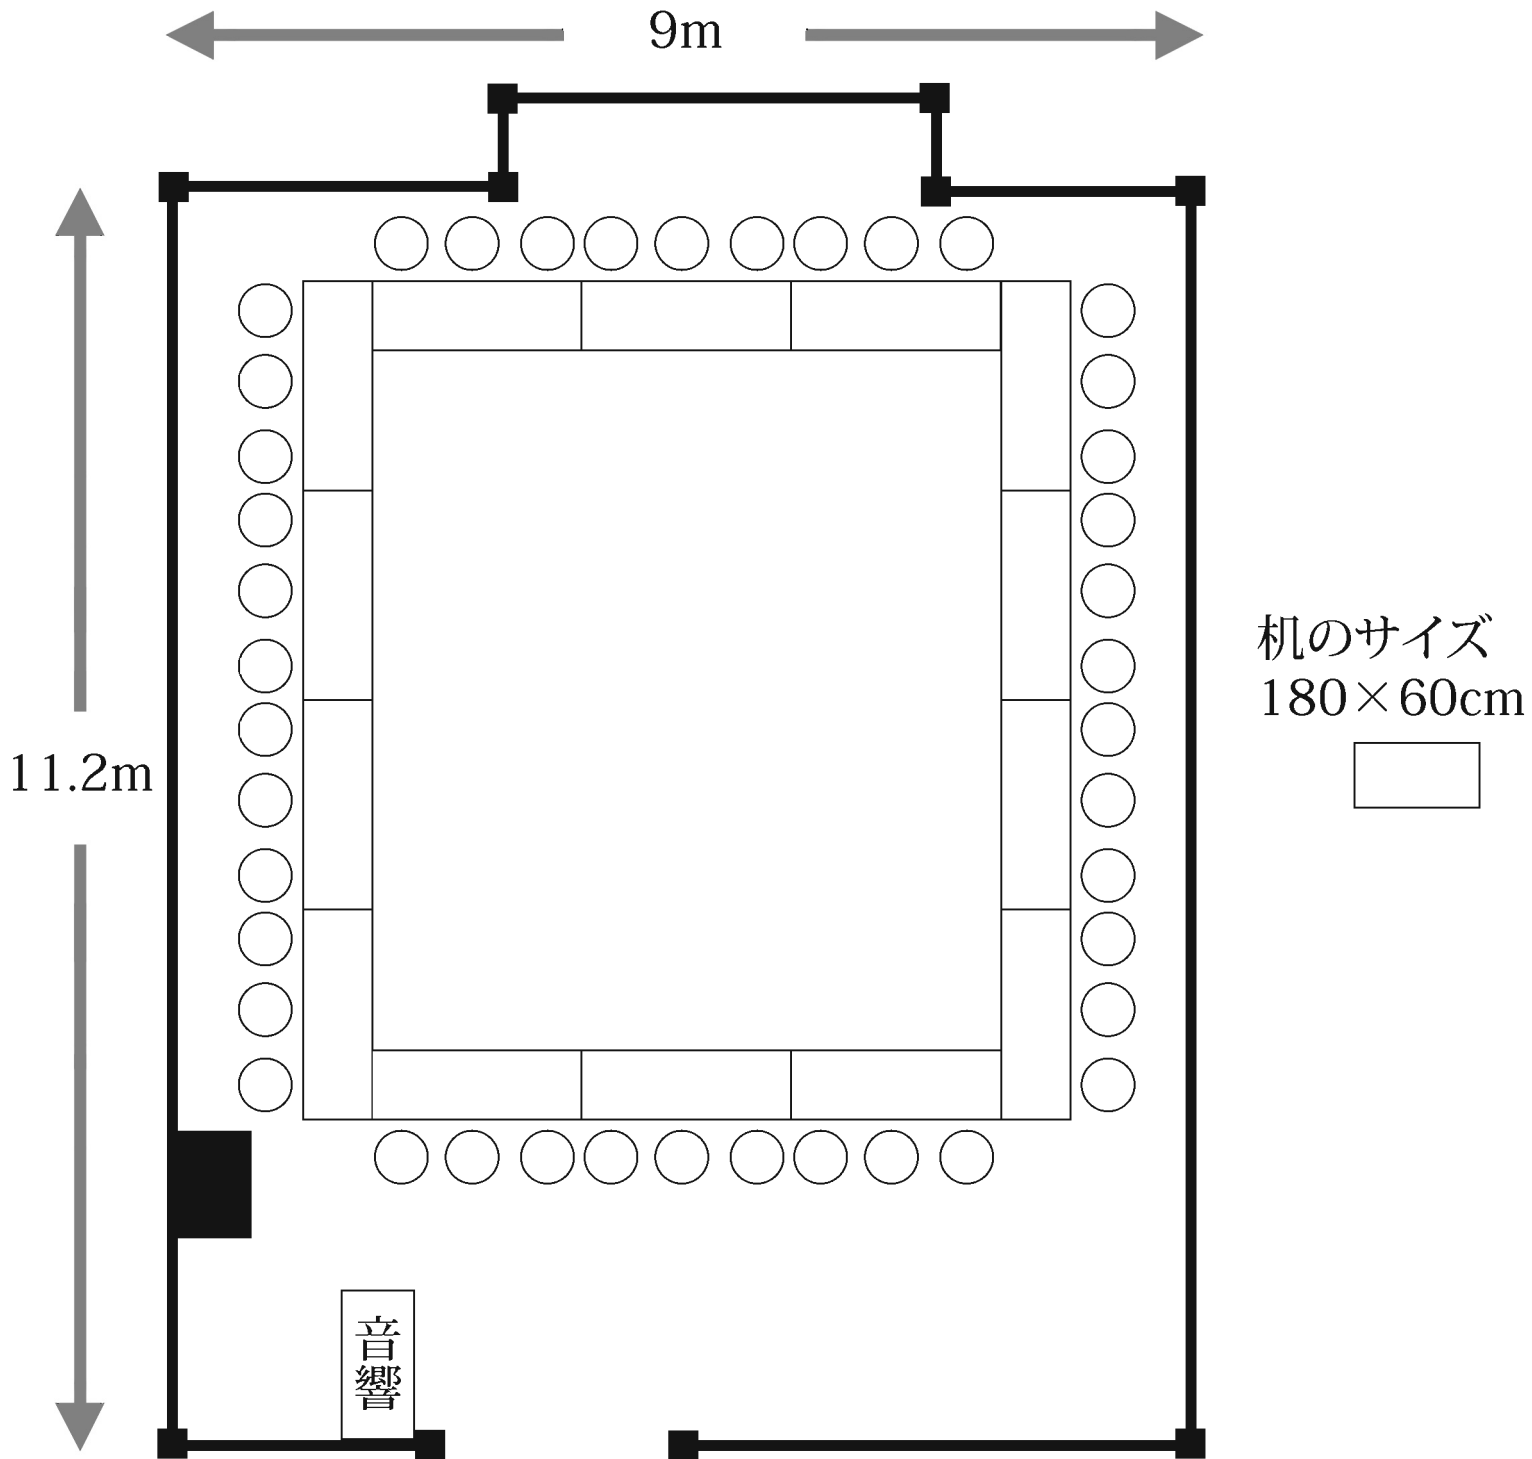

平安

机のサイズ  
180×60cm

平安 スクール60名

平安

机のサイズ  
180×60cm

音響

平安 口の字42名

平安

平安 チラシ5卓50名

平安

平安 流し60名