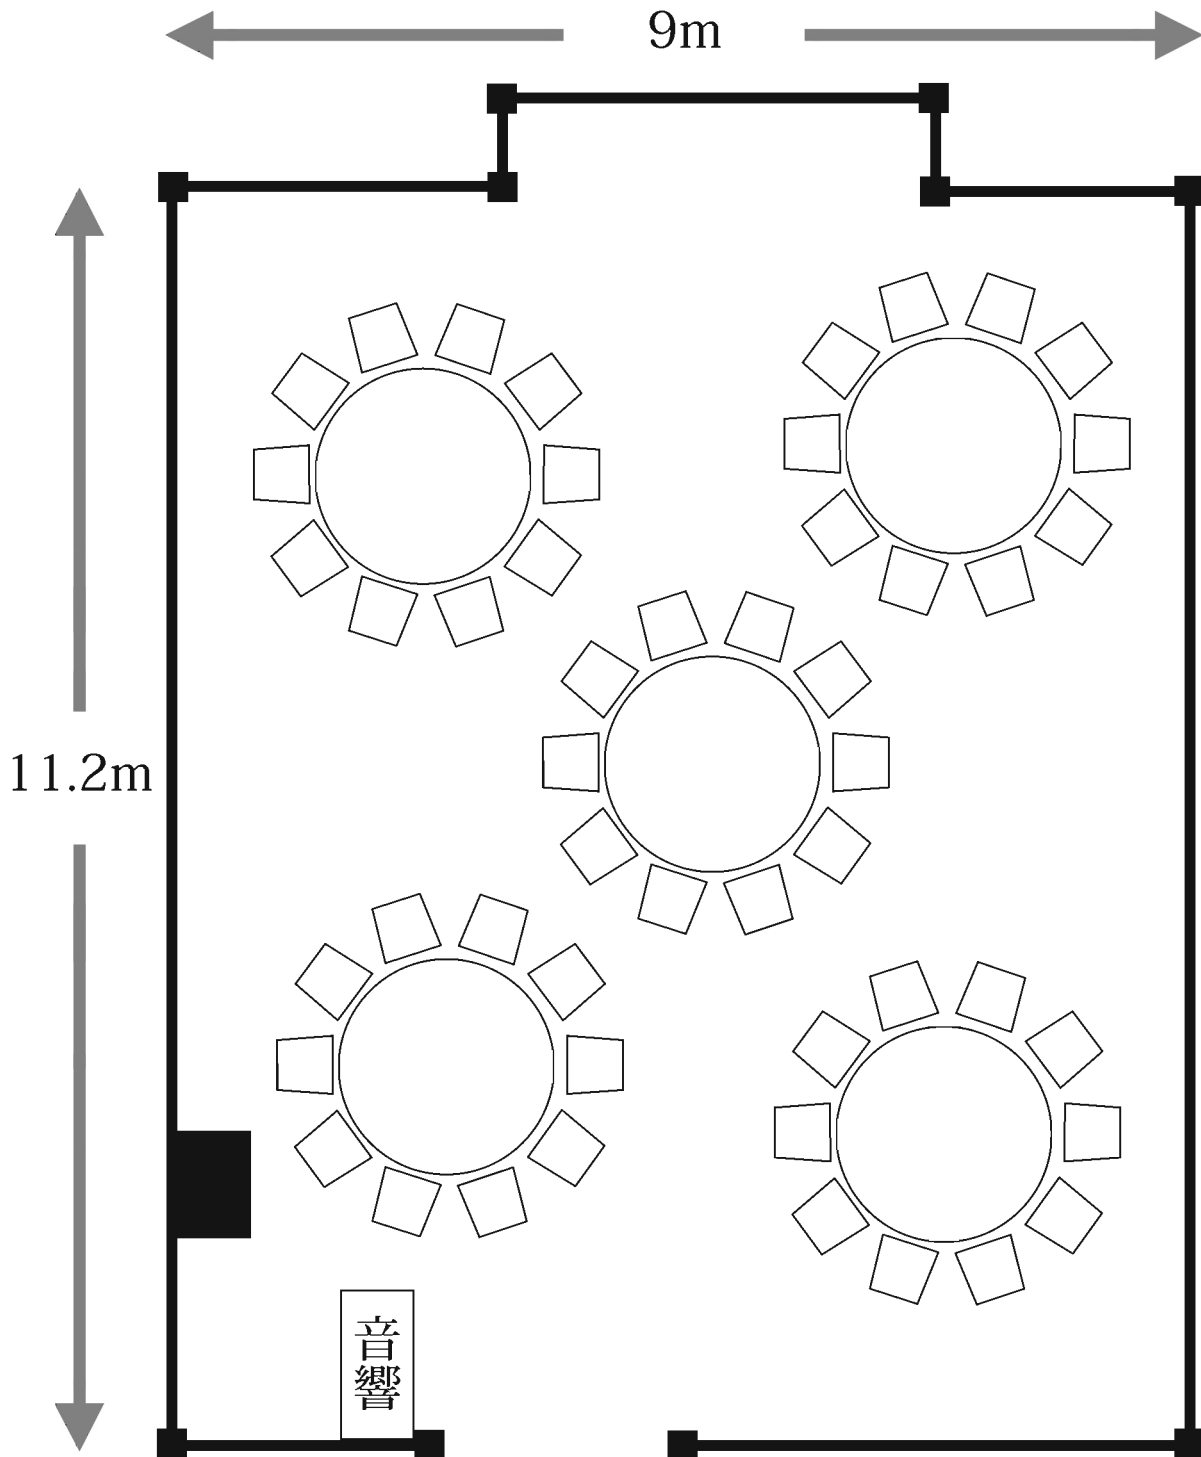

平安

机のサイズ  
180×60cm

平安 スクール60名

平安

机のサイズ  
180×60cm

音響

平安 口の字42名

平安

平安 チラシ5卓50名

平安

平安 流し60名