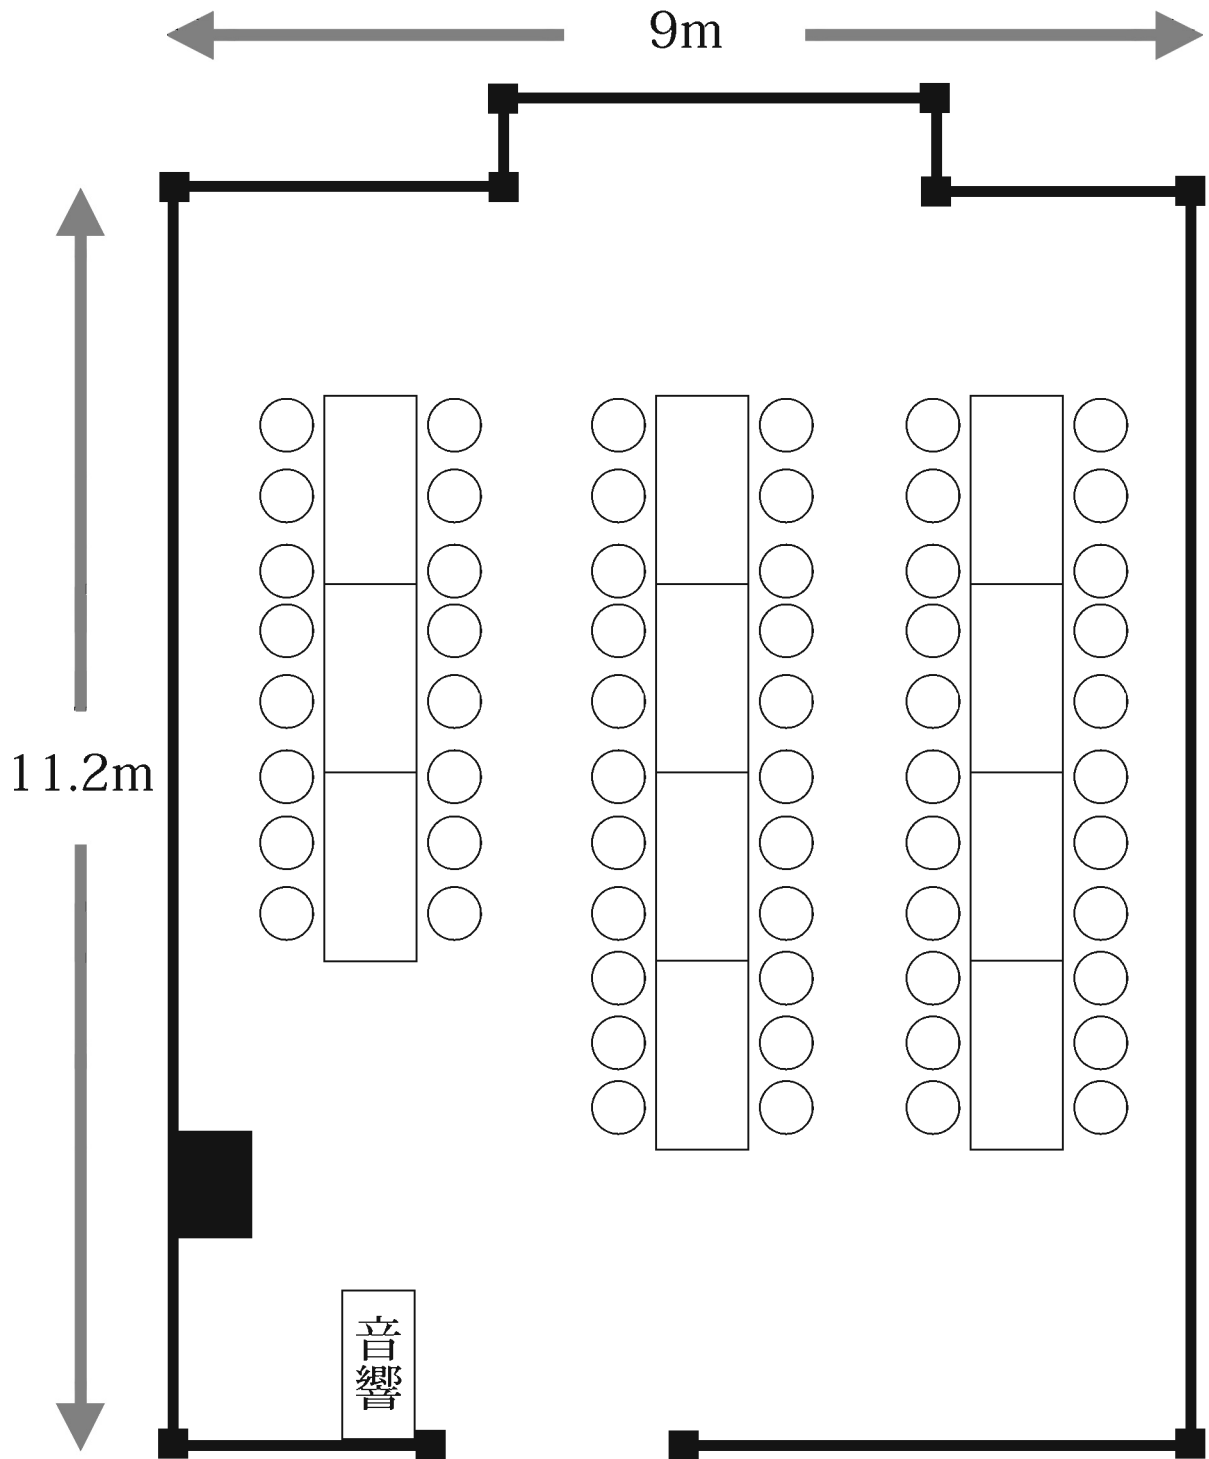

平安

机のサイズ  
180×60cm

平安 スクール60名

平安

机のサイズ  
180×60cm

音響

平安 口の字42名

平安

平安 チラシ5卓50名

平安

平安 流し60名