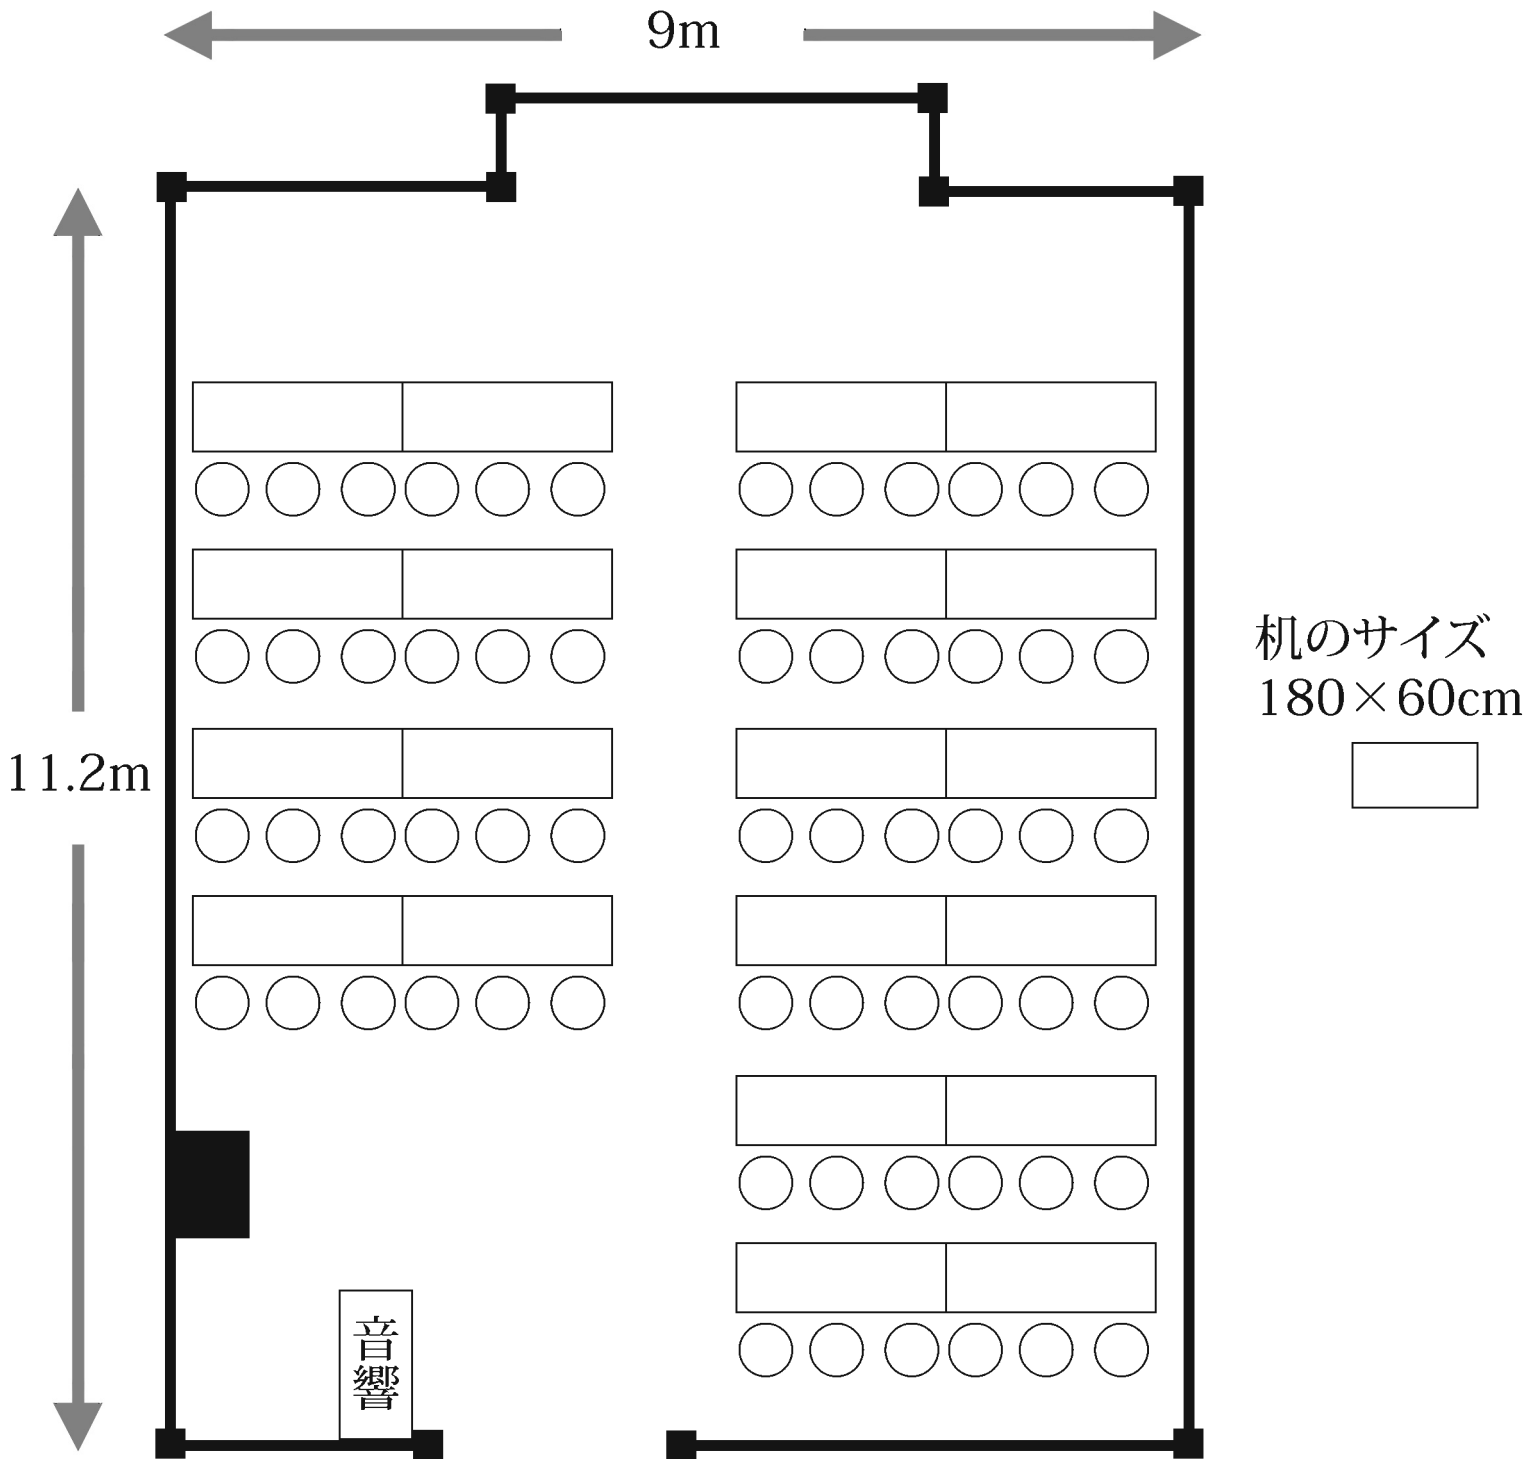

平安

机のサイズ  
180×60cm

平安 スクール60名

平安

机のサイズ  
180×60cm

音響

平安 口の字42名

平安

平安 チラシ5卓50名

平安

平安 流し60名